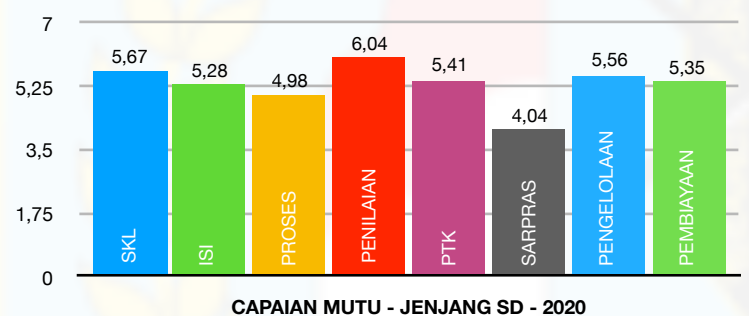

PETA MUTU PENDIDIKAN KABUPATEN BULUNGAN TAHUN 2020

JUMLAH SATUAN PENDIDIKAN BERDASARKAN JENJANG

JENJANG	MEMILIKI RAPOR MUTU	TIDAK MEMILIKI RAPOR MUTU	TOTAL
SD	116	27	143
SMP	43	20	63
SMA	12	3	15
JUMLAH	171	50	221

Sumber Data : <http://pmp.dikdasmen.kemdikbud.go.id>

TREND PENGIRIMAN DATA PMP 2016 - 2020

10 BESAR SD DENGAN CAPAIAN MUTU TERTINGGI

No	Sekolah	Kecamatan	Capaian 2020
1	SD NEGERI 009 TANJUNG PALAS	KEC. TANJUNG PALAS	6,40
2	SD NEGERI 012 TANJUNG SELOR	KEC. TANJUNG SELOR	6,39
3	SD NEGERI 001 TANJUNG SELOR	KAB. BULUNGAN	6,37
4	SD NEGERI 015 TANJUNG PALAS TENGAH	KEC. TANJUNG PALAS TENGAH	6,37
5	SD NEGERI 007 TANJUNG PALAS	KEC. TANJUNG PALAS	6,35
6	SD NEGERI 006 TANJUNG SELOR	KEC. TANJUNG SELOR	6,32
7	SD NEGERI 004 TANJUNG SELOR	KEC. TANJUNG SELOR	6,28
8	SD NEGERI 002 TANJUNG SELOR	KEC. TANJUNG SELOR	6,27
9	SD NEGERI 030 TANJUNG SELOR	KEC. TANJUNG SELOR	6,25
10	SD NEGERI 005 TANJUNG SELOR	KEC. TANJUNG SELOR	6,18

10 BESAR SMP DENGAN CAPAIAN MUTU TERTINGGI

No	Sekolah	Kecamatan	Capaian 2020
1	SMP NEGERI 1 TANJUNG SELOR	KEC. TANJUNG SELOR	6,25
2	SMP ISLAM PLUS YARDHANA TANJUNG SELOR	KEC. TANJUNG SELOR	6,17
3	SMP NEGERI 1 BUNYU	KEC. PULAU BUNYU	6,12
4	SMP NEGERI 1 TANJUNG PALAS TENGAH	KEC. TANJUNG PALAS TENGAH	6,11
5	SMP NEGERI 2 TANJUNG PALAS TENGAH	KEC. TANJUNG PALAS TENGAH	6,10
6	SMP NEGERI 2 BUNYU	KEC. PULAU BUNYU	6,08
7	SMP NEGERI 2 SEKATAK	KEC. SEKATAK	6,06
8	SMP NEGERI 3 TANJUNG SELOR	KEC. TANJUNG SELOR	6,04
9	SMP NEGERI 3 TANJUNG PALAS TENGAH	KEC. TANJUNG PALAS TENGAH	5,96
10	SMP NEGERI 2 PESO HILIR	KEC. PESO HILIR	5,94

10 BESAR SMA DENGAN CAPAIAN MUTU TERTINGGI