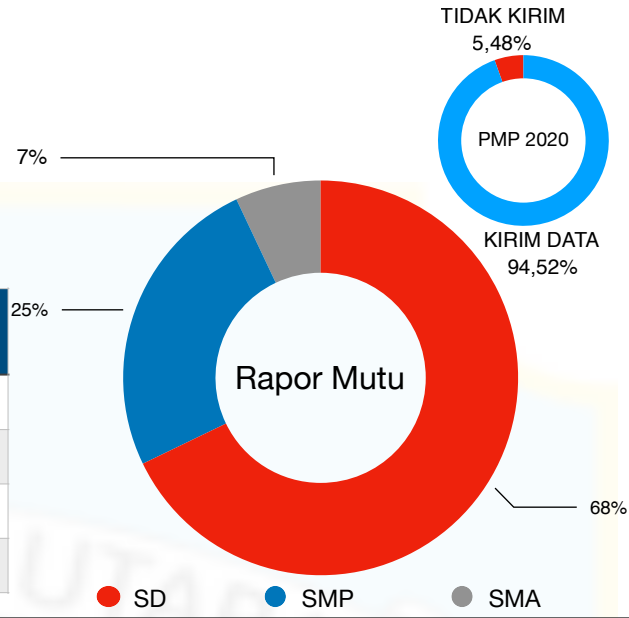

PETA MUTU PENDIDIKAN KABUPATEN BULUNGAN TAHUN 2020

JUMLAH SATUAN PENDIDIKAN BERDASARKAN JENJANG

JENJANG	MEMILIKI RAPOR MUTU	TIDAK MEMILIKI RAPOR MUTU	TOTAL
SD	116	27	143
SMP	43	20	63
SMA	12	3	15
JUMLAH	171	50	221

Sumber Data : <http://pmp.dikdasmen.kemdikbud.go.id>

TREND PENGIRIMAN DATA PMP 2016 - 2020

10 BESAR SD DENGAN CAPAIAN MUTU TERTINGGI

No	Sekolah	Kecamatan	Capaian 2020
1	SD NEGERI 009 TANJUNG PALAS	KEC. TANJUNG PALAS	6,40
2	SD NEGERI 012 TANJUNG SELOR	KEC. TANJUNG SELOR	6,39
3	SD NEGERI 001 TANJUNG SELOR	KAB. BULUNGAN	6,37
4	SD NEGERI 015 TANJUNG PALAS TENGAH	KEC. TANJUNG PALAS TENGAH	6,37
5	SD NEGERI 007 TANJUNG PALAS	KEC. TANJUNG PALAS	6,35
6	SD NEGERI 006 TANJUNG SELOR	KEC. TANJUNG SELOR	6,32
7	SD NEGERI 004 TANJUNG SELOR	KEC. TANJUNG SELOR	6,28
8	SD NEGERI 002 TANJUNG SELOR	KEC. TANJUNG SELOR	6,27
9	SD NEGERI 030 TANJUNG SELOR	KEC. TANJUNG SELOR	6,25
10	SD NEGERI 005 TANJUNG SELOR	KEC. TANJUNG SELOR	6,18