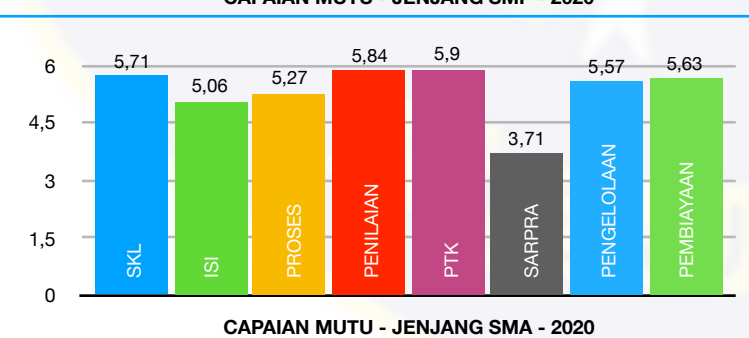

10 BESAR SMA DENGAN CAPAIAN MUTU TERTINGGI

No	SEKOLAH	Kecamatan	Capaian 2020
1	SMAN 1 TANJUNG PALAS	KEC. TANJUNG PALAS	6,22
2	SMAN 1 TANJUNG SELOR	KEC. TANJUNG SELOR	6,06
3	SMA Negeri 2 Tanjung Selor	KEC. TANJUNG SELOR	5,61
4	SMAN 1 TANJUNG PALAS BARAT	KEC. TANJUNG PALAS BARAT	5,47
5	SMAN 1 TANJUNG PALAS TIMUR	KEC. TANJUNG PALAS TIMUR	5,41
6	SMAS AGAPE TANJUNG SELOR	KEC. TANJUNG SELOR	5,39
7	SMA INTEGRAL HIDAYATULLAH	KEC. TANJUNG SELOR	5,29
8	SMAN 1 SEKATAK	KEC. SEKATAK	5,28
9	SMAS BULUNGAN	KEC. TANJUNG SELOR	5,08
10	SMA NEGERI 1 TANJUNG PALAS TENGAH	KEC. TANJUNG PALAS TENGAH	5,04

KATEGORI CAPAIAN

Kategori	Batas Bawah	Batas Atas
★	Menuju SNP 1	0
★★	Menuju SNP 2	2,05
★★★	Menuju SNP 3	3,71
★★★★	Menuju SNP 4	5,07
★★★★★	SNP	6,67

CAPAIAN MUTU - JENJANG SD - 2020

CAPAIAN MUTU - JENJANG SMP - 2020