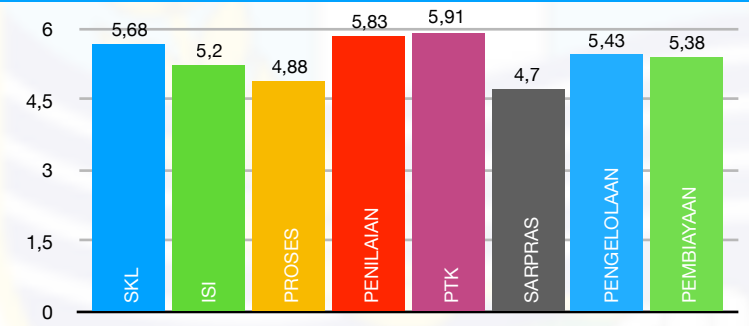

10 BESAR SMP DENGAN CAPAIAN MUTU TERTINGGI

No	Sekolah	Kecamatan	Capaian 2020
1	SMP NEGERI 1 TANJUNG SELOR	KEC. TANJUNG SELOR	6,25
2	SMP ISLAM PLUS YARDHANA TANJUNG SELOR	KEC. TANJUNG SELOR	6,17
3	SMP NEGERI 1 BUNYU	KEC. PULAU BUNYU	6,12
4	SMP NEGERI 1 TANJUNG PALAS TENGAH	KEC. TANJUNG PALAS TENGAH	6,11
5	SMP NEGERI 2 TANJUNG PALAS TENGAH	KEC. TANJUNG PALAS TENGAH	6,10
6	SMP NEGERI 2 BUNYU	KEC. PULAU BUNYU	6,08
7	SMP NEGERI 2 SEKATAK	KEC. SEKATAK	6,06
8	SMP NEGERI 3 TANJUNG SELOR	KEC. TANJUNG SELOR	6,04
9	SMP NEGERI 3 TANJUNG PALAS TENGAH	KEC. TANJUNG PALAS TENGAH	5,96
10	SMP NEGERI 2 PESO HILIR	KEC. PESO HILIR	5,94

10 BESAR SMA DENGAN CAPAIAN MUTU TERTINGGI

No	SEKOLAH	Kecamatan	Capaian 2020
1	SMAN 1 TANJUNG PALAS	KEC. TANJUNG PALAS	6,22
2	SMAN 1 TANJUNG SELOR	KEC. TANJUNG SELOR	6,06
3	SMA Negeri 2 Tanjung Selor	KEC. TANJUNG SELOR	5,61
4	SMAN 1 TANJUNG PALAS BARAT	KEC. TANJUNG PALAS BARAT	5,47
5	SMAN 1 TANJUNG PALAS TIMUR	KEC. TANJUNG PALAS TIMUR	5,41
6	SMAS AGAPE TANJUNG SELOR	KEC. TANJUNG SELOR	5,39
7	SMA INTEGRAL HIDAYATULLAH	KEC. TANJUNG SELOR	5,29
8	SMAN 1 SEKATAK	KEC. SEKATAK	5,28
9	SMAS BULUNGAN	KEC. TANJUNG SELOR	5,08
10	SMA NEGERI 1 TANJUNG PALAS TENGAH	KEC. TANJUNG PALAS TENGAH	5,04

KATEGORI CAPAIAN

Kategori	Batas Bawah	Batas Atas
★	Menuju SNP 1	0
★★	Menuju SNP 2	2,05
★★★	Menuju SNP 3	3,71
★★★★	Menuju SNP 4	5,07
★★★★★	SNP	6,67

CAPAIAN MUTU - JENJANG SD - 2020

CAPAIAN MUTU - JENJANG SMP - 2020