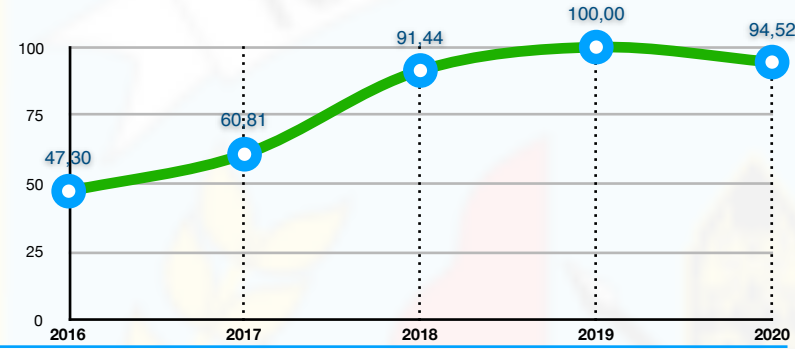

TREND PENGIRIMAN DATA PMP 2016 - 2020

10 BESAR SD DENGAN CAPAIAN MUTU TERTINGGI

No	Sekolah	Kecamatan	Capaian 2020
1	SD NEGERI 009 TANJUNG PALAS	KEC. TANJUNG PALAS	6,40
2	SD NEGERI 012 TANJUNG SELOR	KEC. TANJUNG SELOR	6,39
3	SD NEGERI 001 TANJUNG SELOR	KAB. BULUNGAN	6,37
4	SD NEGERI 015 TANJUNG PALAS TENGAH	KEC. TANJUNG PALAS TENGAH	6,37
5	SD NEGERI 007 TANJUNG PALAS	KEC. TANJUNG PALAS	6,35
6	SD NEGERI 006 TANJUNG SELOR	KEC. TANJUNG SELOR	6,32
7	SD NEGERI 004 TANJUNG SELOR	KEC. TANJUNG SELOR	6,28
8	SD NEGERI 002 TANJUNG SELOR	KEC. TANJUNG SELOR	6,27
9	SD NEGERI 030 TANJUNG SELOR	KEC. TANJUNG SELOR	6,25
10	SD NEGERI 005 TANJUNG SELOR	KEC. TANJUNG SELOR	6,18

10 BESAR SMP DENGAN CAPAIAN MUTU TERTINGGI

No	Sekolah	Kecamatan	Capaian 2020
1	SMP NEGERI 1 TANJUNG SELOR	KEC. TANJUNG SELOR	6,25
2	SMP ISLAM PLUS YARDHANA TANJUNG SELOR	KEC. TANJUNG SELOR	6,17
3	SMP NEGERI 1 BUNYU	KEC. PULAU BUNYU	6,12
4	SMP NEGERI 1 TANJUNG PALAS TENGAH	KEC. TANJUNG PALAS TENGAH	6,11
5	SMP NEGERI 2 TANJUNG PALAS TENGAH	KEC. TANJUNG PALAS TENGAH	6,10
6	SMP NEGERI 2 BUNYU	KEC. PULAU BUNYU	6,08
7	SMP NEGERI 2 SEKATAK	KEC. SEKATAK	6,06
8	SMP NEGERI 3 TANJUNG SELOR	KEC. TANJUNG SELOR	6,04
9	SMP NEGERI 3 TANJUNG PALAS TENGAH	KEC. TANJUNG PALAS TENGAH	5,96
10	SMP NEGERI 2 PESO HILIR	KEC. PESO HILIR	5,94

10 BESAR SMA DENGAN CAPAIAN MUTU TERTINGGI

No	SEKOLAH	Kecamatan	Capaian 2020
1	SMAN 1 TANJUNG PALAS	KEC. TANJUNG PALAS	6,22
2	SMAN 1 TANJUNG SELOR	KEC. TANJUNG SELOR	6,06
3	SMA Negeri 2 Tanjung Selor	KEC. TANJUNG SELOR	5,61
4	SMAN 1 TANJUNG PALAS BARAT	KEC. TANJUNG PALAS BARAT	5,47
5	SMAN 1 TANJUNG PALAS TIMUR	KEC. TANJUNG PALAS TIMUR	5,41
6	SMAS AGAPE TANJUNG SELOR	KEC. TANJUNG SELOR	5,39
7	SMA INTEGRAL HIDAYATULLAH	KEC. TANJUNG SELOR	5,29
8	SMAN 1 SEKATAK	KEC. SEKATAK	5,28
9	SMAS BULUNGAN	KEC. TANJUNG SELOR	5,08
10	SMA NEGERI 1 TANJUNG PALAS TENGAH	KEC. TANJUNG PALAS TENGAH	5,04

KATEGORI CAPAIAN

Kategori	Batas Bawah	Batas Atas
★	Menuju SNP 1	0
★★	Menuju SNP 2	2,05
★★★	Menuju SNP 3	3,71
★★★★	Menuju SNP 4	5,07
★★★★★	SNP	6,67