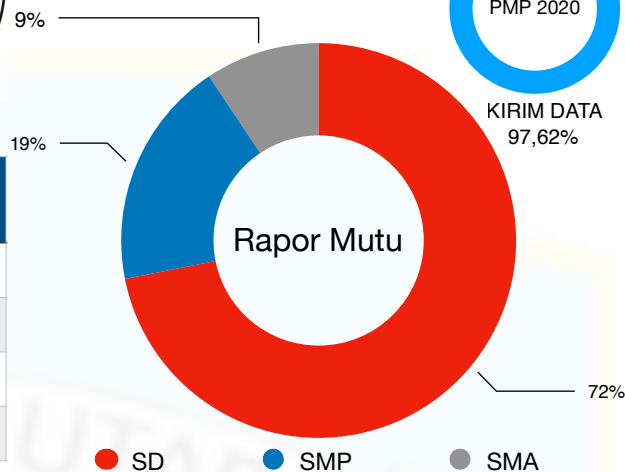

PETA MUTU PENDIDIKAN KABUPATEN TANA TIDUNG TAHUN 2020

JUMLAH SATUAN PENDIDIKAN BERDASARKAN JENJANG

JENJANG	MEMILIKI RAPOR MUTU	TIDAK MEMILIKI RAPOR MUTU	TOTAL
SD	23	6	29
SMP	6	4	10
SMA	3	0	3
JUMLAH	32	10	42

Sumber Data : <http://pmp.dikdasmen.kemdikbud.go.id>

TIDAK KIRIM

2,38%