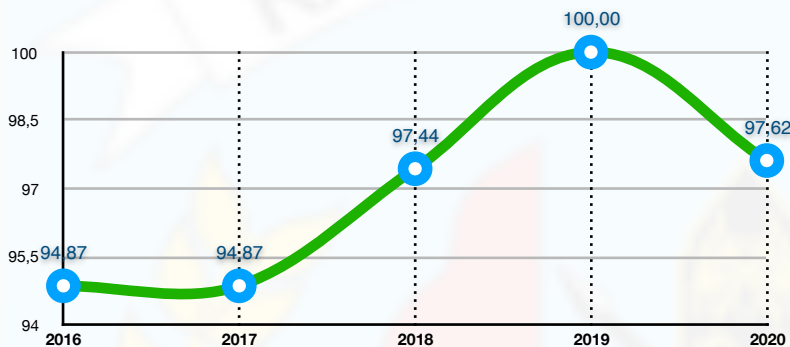

TREND PENGIRIMAN DATA PMP 2016 - 2020