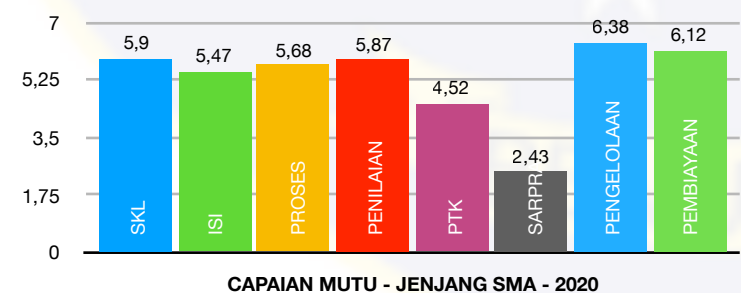

## JUMLAH SATUAN PENDIDIKAN BERDASARKAN JENJANG

JENJANG	MEMILIKI RAPOR MUTU	TIDAK MEMILIKI RAPOR MUTU	TOTAL
SD	23	6	29
SMP	6	4	10
SMA	3	0	3
<b>JUMLAH</b>	<b>32</b>	<b>10</b>	<b>42</b>

Sumber Data : <http://pmp.dikdasmen.kemdikbud.go.id>

TIDAK KIRIM

2,38%

## TREND PENGIRIMAN DATA PMP 2016 - 2020

CAPAIAN MUTU - JENJANG SD - 2020

CAPAIAN MUTU - JENJANG SMP - 2020

CAPAIAN MUTU - JENJANG SMA - 2020