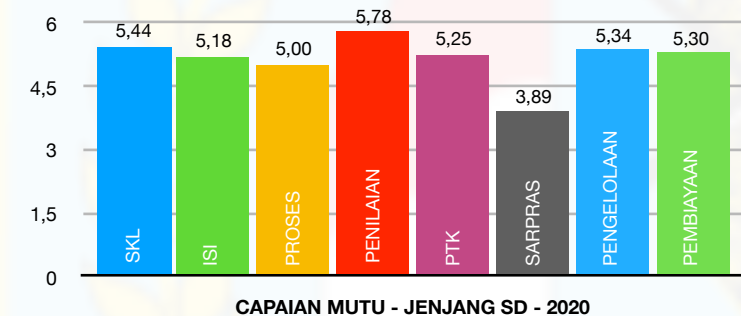

TREND PENGIRIMAN DATA PMP 2016 - 2020