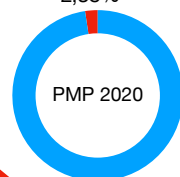

PETA MUTU PENDIDIKAN KABUPATEN TANA TIDUNG TAHUN 2020

JUMLAH SATUAN PENDIDIKAN BERDASARKAN JENJANG

JENJANG	MEMILIKI RAPOR MUTU	TIDAK MEMILIKI RAPOR MUTU	TOTAL
SD	23	6	29
SMP	6	4	10
SMA	3	0	3
JUMLAH	32	10	42

Sumber Data : <http://pmp.dikdasmen.kemdikbud.go.id>

TIDAK KIRIM

2,38%

TREND PENGIRIMAN DATA PMP 2016 - 2020

10 BESAR SD DENGAN CAPAIAN MUTU TERTINGGI

No	Sekolah	Kecamatan	Capaian 2020
1	SD Negeri 023 Tana Tidung	KEC. SESAYAP HILIR	6,09
2	SD Negeri 004 Tana Tidung	KEC. MURUK RIAN	5,95
3	SD Negeri 008 Tana Tidung	KEC. SESAYAP	5,78
4	SD Negeri 006 Tana Tidung	KEC. SESAYAP HILIR	5,78
5	SD Negeri 022 Tana Tidung	KEC. SESAYAP HILIR	5,72
6	SD Negeri 021 Tana Tidung	KEC. SESAYAP	5,62
7	SD Negeri 015 Tana Tidung	KEC. SESAYAP HILIR	5,60
8	SD Negeri 020 Tana Tidung	KEC. BETAYAU	5,50
9	SD Negeri 001 Tana Tidung	KEC. SESAYAP	5,45
10	SD Negeri Terpadu Unggulan 1 Tana Tidung	KEC. TANAH LIA	5,41

6 BESAR SMP DENGAN CAPAIAN MUTU TERTINGGI

No	Sekolah	Kecamatan	Capaian 2020
1	SMP Negeri Terpadu Unggulan 2 Tana Tidung	KEC. SESAYAP HILIR	5,90
2	SMPN 3 Tana Tidung	KEC. BETAYAU	5,70
3	SMPN 6 Tana Tidung	KEC. MURUK RIAN	5,65
4	SMPN 5 Tana Tidung	KEC. MURUK RIAN	5,54
5	SMP Negeri Terpadu Unggulan 1 Tana Tidung	KEC. SESAYAP	5,48
6	SMPN 2 Tana Tidung	KEC. SESAYAP HILIR	5,16

3 BESAR SMA DENGAN CAPAIAN MUTU TERTINGGI

No	SEKOLAH	Kecamatan	Capaian 2020
1	SMA Negeri Terpadu Unggulan 1 Tana Tidung	KEC. SESAYAP	5,76
2	SMAN 2 Tana Tidung	KEC. TANAH LIA	5,45
3	SMAN 1 Tana Tidung	KEC. SESAYAP HILIR	0,99

KATEGORI CAPAIAN

	Kategori	Batas Bawah	Batas Atas
★	Menuju SNP 1	0	2,04
★★	Menuju SNP 2	2,05	3,7
★★★	Menuju SNP 3	3,71	5,06
★★★★	Menuju SNP 4	5,07	6,66
★★★★★	SNP	6,67	7