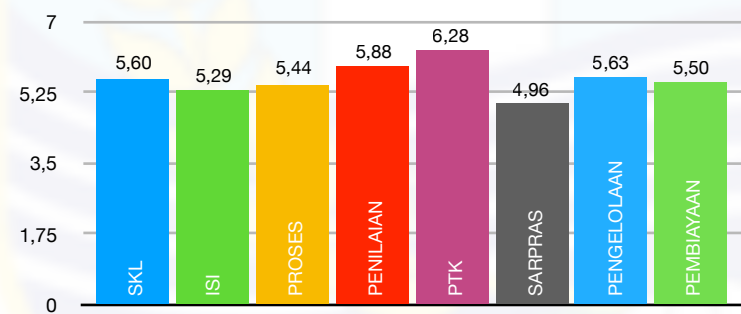

TIDAK KIRIM

2,38%

## TREND PENGIRIMAN DATA PMP 2016 - 2020

CAPAIAN MUTU - JENJANG SD - 2020

CAPAIAN MUTU - JENJANG SMP - 2020

CAPAIAN MUTU - JENJANG SMA - 2020