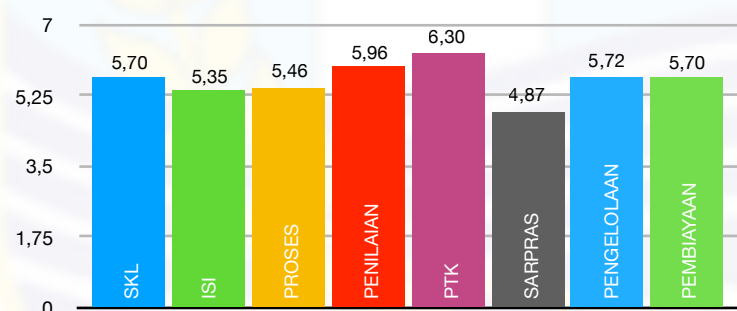

CAPAIAN MUTU - JENJANG SD - 2020

CAPAIAN MUTU - JENJANG SMP - 2020