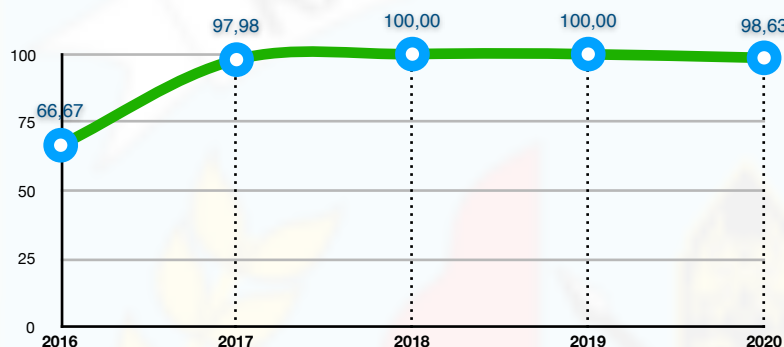

TREND PENGIRIMAN DATA PMP 2016 - 2020

10 BESAR SD DENGAN CAPAIAN MUTU TERTINGGI

No	Sekolah	Kecamatan	Capaian 2020
1	SD NEGERI 048 JUATA LAUT	KEC. TARAKAN UTARA	6,44
2	SD NEGERI 034 KAMPUNG BUGIS	KEC. TARAKAN BARAT	6,34
3	SD INDO TIONGHOA	KEC. TARAKAN BARAT	6,25
4	SD NEGERI 004 SEBENGGOK	KEC. TARAKAN TENGAH	6,20
5	SD AL IRSYAD	KEC. TARAKAN BARAT	6,18
6	SD MUHAMMADIYAH 2 TARAKAN	KEC. TARAKAN TIMUR	6,17
7	SD IT ULUL ALBAB	KEC. TARAKAN TIMUR	6,11
8	SD NEGERI 036 KAMPUNG BARU	KEC. TARAKAN TENGAH	6,09
9	SD NEGERI 049 JUATA LAUT	KEC. TARAKAN UTARA	6,08
10	SD NEGERI 033 JUATA LAUT	KEC. TARAKAN UTARA	6,05

10 BESAR SMP DENGAN CAPAIAN MUTU TERTINGGI

No	Sekolah	Kecamatan	Capaian 2020
1	SMP NEGERI 1 TARAKAN	KEC. TARAKAN TENGAH	6,25
2	SMP BUDI UTOMO BOARDING SCHOOL	KEC. TARAKAN TIMUR	6,04
3	SMP NEGERI 7 TARAKAN	KEC. TARAKAN TENGAH	6,00
4	SMP MUHAMMADIYAH 2	KEC. TARAKAN TENGAH	5,91
5	SMP NASIONAL PLUS INDO TIONGHOA	KEC. TARAKAN BARAT	5,90
6	SMP NEGERI 11 TARAKAN	KEC. TARAKAN TIMUR	5,86
7	SMP NEGERI 3 TARAKAN	KEC. TARAKAN TIMUR	5,78
8	SMP NEGERI 13 TARAKAN	KEC. TARAKAN TIMUR	5,78
9	SMP NEGERI 9 TARAKAN	KEC. TARAKAN UTARA	5,76
10	SMP NEGERI 4 TARAKAN	KEC. TARAKAN TENGAH	5,72

10 BESAR SMA DENGAN CAPAIAN MUTU TERTINGGI

No	SEKOLAH	Kecamatan	Capaian 2020
1	SMAN 3 TARAKAN	KEC. TARAKAN UTARA	6,02
2	SMA BUDI UTOMO BOARDING SCHOOL TARAKAN	KEC. TARAKAN TIMUR	5,99
3	SMAN 1 TARAKAN	KEC. TARAKAN BARAT	5,98
4	SMAS FRATER DON BOSCO	KEC. TARAKAN TENGAH	5,93
5	SMAS TUNAS KASIH	KEC. TARAKAN BARAT	5,70
6	SMA MUHAMMADIYAH BOARDING SCHOOL TARAKAN	KEC. TARAKAN TENGAH	5,57
7	SMAS PATRA DARMA	KEC. TARAKAN TENGAH	5,44
8	SMAS HANG TUAH TARAKAN	KEC. TARAKAN TENGAH	5,37
9	SMAN 2 TARAKAN	KEC. TARAKAN TIMUR	5,28
10	SMAIT ULUL ALBAB BOARDING SCHOOL TARAKAN	KEC. TARAKAN TENGAH	5,15