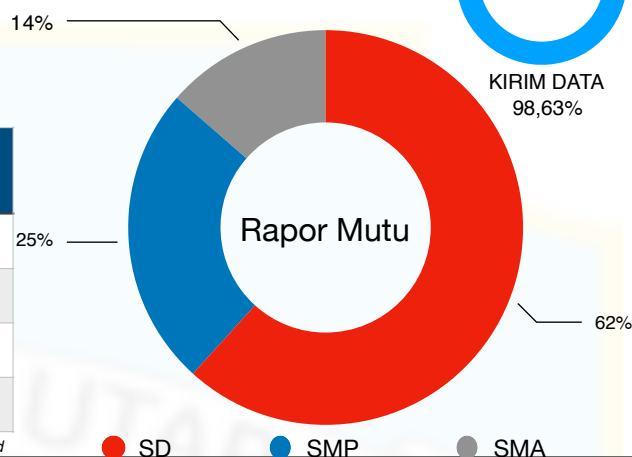

# PETA MUTU PENDIDIKAN KOTA TARAKAN TAHUN 2020

## JUMLAH SATUAN PENDIDIKAN BERDASARKAN JENJANG

JENJANG	MEMILIKI RAPOR MUTU	TIDAK MEMILIKI RAPOR MUTU	TOTAL
SD	50	14	64
SMP	20	7	27
SMA	11	1	12
<b>JUMLAH</b>	<b>81</b>	<b>22</b>	<b>103</b>

Sumber Data : <http://pmp.dikdasmen.kemdikbud.go.id>