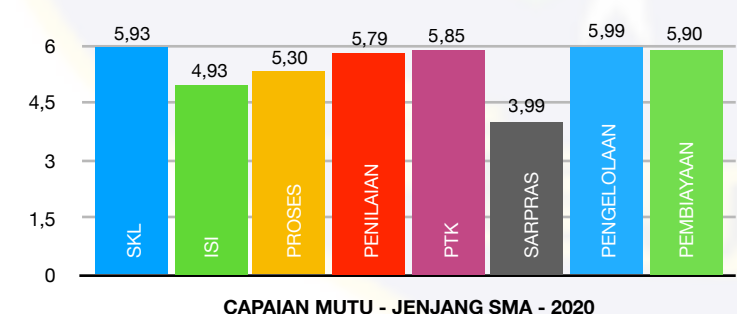

## 10 BESAR SMP DENGAN CAPAIAN MUTU TERTINGGI

No	Sekolah	Kecamatan	Capaian 2020
1	SMP NEGERI 1 TARAKAN	KEC. TARAKAN TENGAH	6,25
2	SMP BUDI UTOMO BOARDING SCHOOL	KEC. TARAKAN TIMUR	6,04
3	SMP NEGERI 7 TARAKAN	KEC. TARAKAN TENGAH	6,00
4	SMP MUHAMMADIYAH 2	KEC. TARAKAN TENGAH	5,91
5	SMP NASIONAL PLUS INDO TIONGHOA	KEC. TARAKAN BARAT	5,90
6	SMP NEGERI 11 TARAKAN	KEC. TARAKAN TIMUR	5,86
7	SMP NEGERI 3 TARAKAN	KEC. TARAKAN TIMUR	5,78
8	SMP NEGERI 13 TARAKAN	KEC. TARAKAN TIMUR	5,78
9	SMP NEGERI 9 TARAKAN	KEC. TARAKAN UTARA	5,76
10	SMP NEGERI 4 TARAKAN	KEC. TARAKAN TENGAH	5,72

## 10 BESAR SMA DENGAN CAPAIAN MUTU TERTINGGI

No	SEKOLAH	Kecamatan	Capaian 2020
1	SMAN 3 TARAKAN	KEC. TARAKAN UTARA	6,02
2	SMA BUDI UTOMO BOARDING SCHOOL TARAKAN	KEC. TARAKAN TIMUR	5,99
3	SMAN 1 TARAKAN	KEC. TARAKAN BARAT	5,98
4	SMAS FRATER DON BOSCO	KEC. TARAKAN TENGAH	5,93
5	SMAS TUNAS KASIH	KEC. TARAKAN BARAT	5,70
6	SMA MUHAMMADIYAH BOARDING SCHOOL TARAKAN	KEC. TARAKAN TENGAH	5,57
7	SMAS PATRA DARMA	KEC. TARAKAN TENGAH	5,44
8	SMAS HANG TUAH TARAKAN	KEC. TARAKAN TENGAH	5,37
9	SMAN 2 TARAKAN	KEC. TARAKAN TIMUR	5,28
10	SMAIT ULUL ALBAB BOARDING SCHOOL TARAKAN	KEC. TARAKAN TENGAH	5,15

CAPAIAN MUTU - JENJANG SD - 2020

CAPAIAN MUTU - JENJANG SMP - 2020

CAPAIAN MUTU - JENJANG SMA - 2020