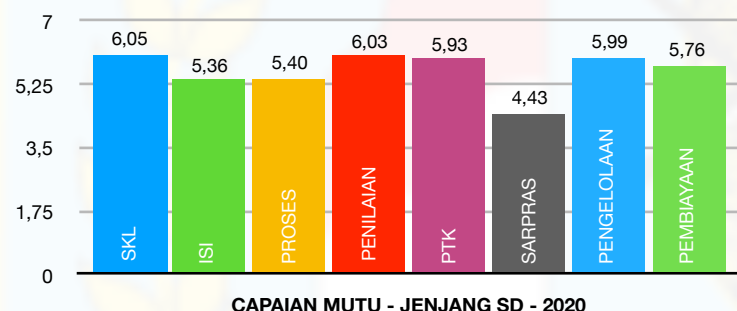

PETA MUTU PENDIDIKAN KOTA TARAKAN TAHUN 2020

JUMLAH SATUAN PENDIDIKAN BERDASARKAN JENJANG

JENJANG	MEMILIKI RAPOR MUTU	TIDAK MEMILIKI RAPOR MUTU	TOTAL
SD	50	14	64
SMP	20	7	27
SMA	11	1	12
JUMLAH	81	22	103

Sumber Data : <http://pmp.dikdasmen.kemdikbud.go.id>

TREND PENGIRIMAN DATA PMP 2016 - 2020

10 BESAR SD DENGAN CAPAIAN MUTU TERTINGGI

No	Sekolah	Kecamatan	Capaian 2020
1	SD NEGERI 048 JUATA LAUT	KEC. TARAKAN UTARA	6,44
2	SD NEGERI 034 KAMPUNG BUGIS	KEC. TARAKAN BARAT	6,34
3	SD INDO TIONGHOA	KEC. TARAKAN BARAT	6,25
4	SD NEGERI 004 SEBENGGOK	KEC. TARAKAN TENGAH	6,20
5	SD AL IRSYAD	KEC. TARAKAN BARAT	6,18
6	SD MUHAMMADIYAH 2 TARAKAN	KEC. TARAKAN TIMUR	6,17
7	SD IT ULUL ALBAB	KEC. TARAKAN TIMUR	6,11
8	SD NEGERI 036 KAMPUNG BARU	KEC. TARAKAN TENGAH	6,09
9	SD NEGERI 049 JUATA LAUT	KEC. TARAKAN UTARA	6,08
10	SD NEGERI 033 JUATA LAUT	KEC. TARAKAN UTARA	6,05

10 BESAR SMP DENGAN CAPAIAN MUTU TERTINGGI

No	Sekolah	Kecamatan	Capaian 2020
1	SMP NEGERI 1 TARAKAN	KEC. TARAKAN TENGAH	6,25
2	SMP BUDI UTOMO BOARDING SCHOOL	KEC. TARAKAN TIMUR	6,04
3	SMP NEGERI 7 TARAKAN	KEC. TARAKAN TENGAH	6,00
4	SMP MUHAMMADIYAH 2	KEC. TARAKAN TENGAH	5,91
5	SMP NASIONAL PLUS INDO TIONGHOA	KEC. TARAKAN BARAT	5,90
6	SMP NEGERI 11 TARAKAN	KEC. TARAKAN TIMUR	5,86
7	SMP NEGERI 3 TARAKAN	KEC. TARAKAN TIMUR	5,78
8	SMP NEGERI 13 TARAKAN	KEC. TARAKAN TIMUR	5,78
9	SMP NEGERI 9 TARAKAN	KEC. TARAKAN UTARA	5,76
10	SMP NEGERI 4 TARAKAN	KEC. TARAKAN TENGAH	5,72

10 BESAR SMA DENGAN CAPAIAN MUTU TERTINGGI